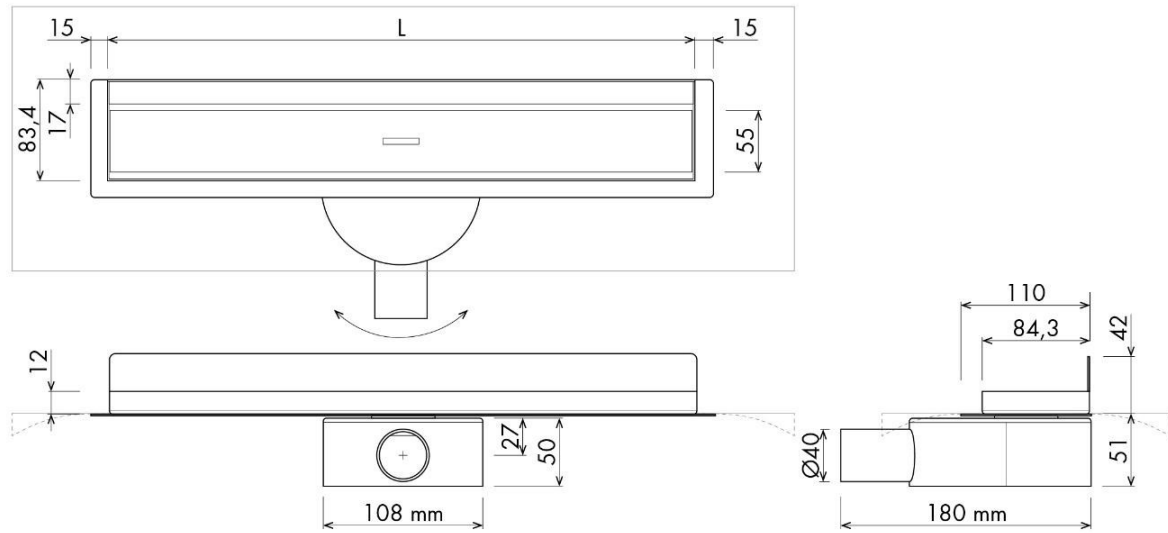

# EstFlow Zero

- Renn ja rest roostevabast terasest AISI304
- Äravool sifoonega horisontaalne ja vertikaalne
- Hüdraulika DN40 horisontaalse äravooluga 0,5l/s
- Hüdraulika DN50 horisontaalse äravooluga 0,7l/s
- Hüdraulika vertikaalse DN50/75 äravooluga 1,25l/s
- Testitud ja toodetud vastavalt Euroopa normile EN1253-1
- Seinaäärne paigaldus
- Resti disain- ZERO harjatud roostevaba teras
- Hüdroisolatsiooni äärikud roostevabast terasest, vertikaalne äärik taga
- Juuksekarvapüüdja
- Lisatarvikuna valikus kuivsifoon

Pikkus	Tootekood
700mm	ESTFL-Z-V-70-Z
800mm	ESTFL-Z-V-80-Z
900mm	ESTFL-Z-V-90-Z
1000mm	ESTFL-Z-V-100-Z

## Horisontaalne äravool DN40

## Horisontaalne äravool DN50